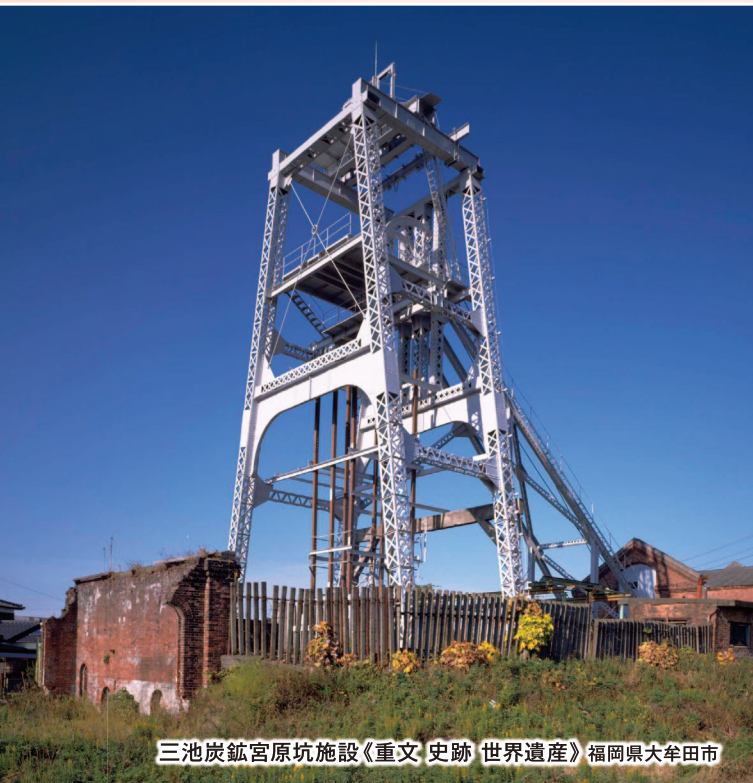

近代化遺産 全国一斉公開

2015

10月1日(木)～
11月30日(月)

※公開日時は施設によって異なります。詳しくは「全近」ホームページをご覧ください。

旧金澤陸軍兵器支廠(石川県立歴史博物館)《重文》石川県金沢市

旧奥鎮守府司令長官官舎(入船山記念館)《重文》広島県呉市

三池炭鉱宮原坑施設《重文 史跡 世界遺産》福岡県大牟田市

藤倉水源地水道施設《重文》秋田県秋田市